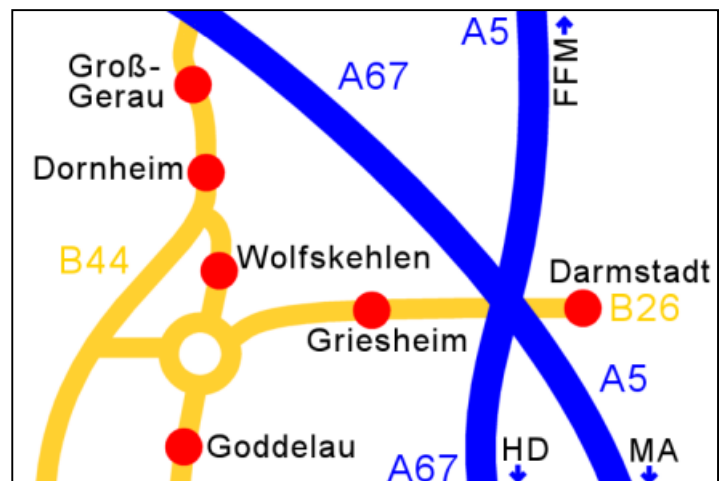

LEHRGANG

mit

**Marié
Niino**

am **12. Mai 2012** in **Wolfskehlen / Südhessen**

Termin: 12.05.2012

Ort: 64560 Riedstadt-Wolfskehlen (Albert-Schweitzer-Str.)
Wolfskehlen liegt etwa 15 km westlich von Darmstadt. Der Weg wird ausgeschildert.

Ausrichter: Shotokan Karate
TSV 03 Wolfskehlen e.V.

Gebühr: € 5,- Kindertraining bis 10 J.
€ 15,- für Kinder bis 14 J.
€ 20,- für Erwachsene
Familien zahlen max. € 40,-

Haftung: Veranstalter und Ausrichter lehnen jede Haftung ab.

Infos: Simone Gottschling
0160 / 90 86 06 08
simone@karate-wolfskehlen.de
oder im Internet unter

Trainingszeiten:

10:00 - 11:00 Uhr Kinder bis 10 Jahre
11:00 - 12:30 Uhr Alle Kihon Basics I
13:00 - 14:15 Uhr 9. – 5. Kyu
14:30 - 15:45 Uhr 4. Kyu – Dan
16:00 - 17:30 Uhr Alle Kihon Basics II

Anfahrt:

www.karate-wolfskehlen.de